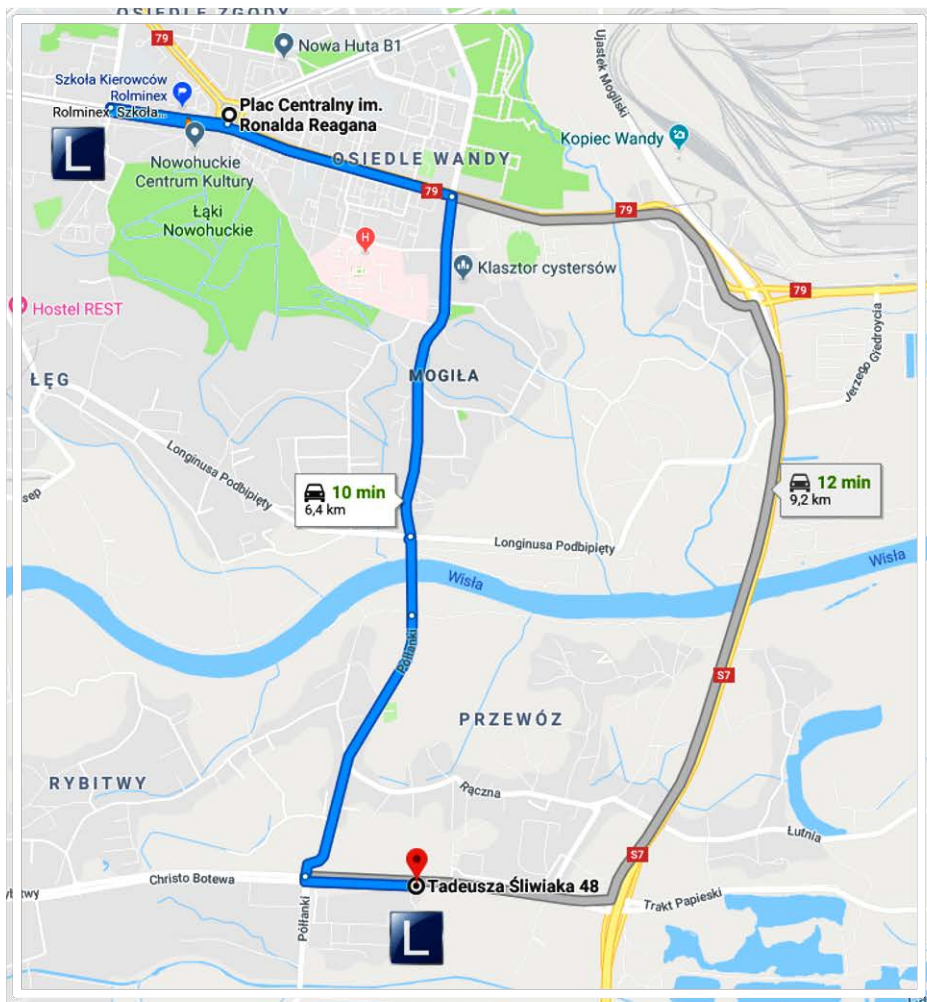

Dojazd samochodem na plac manewrowy

Szkoły Kierowców

Rolminex sp. z o.o.

tel. 690 33 44 55

**Parking hurtowni PLATINET S.A.
ul. Tadeusza Śliwiaka 48**