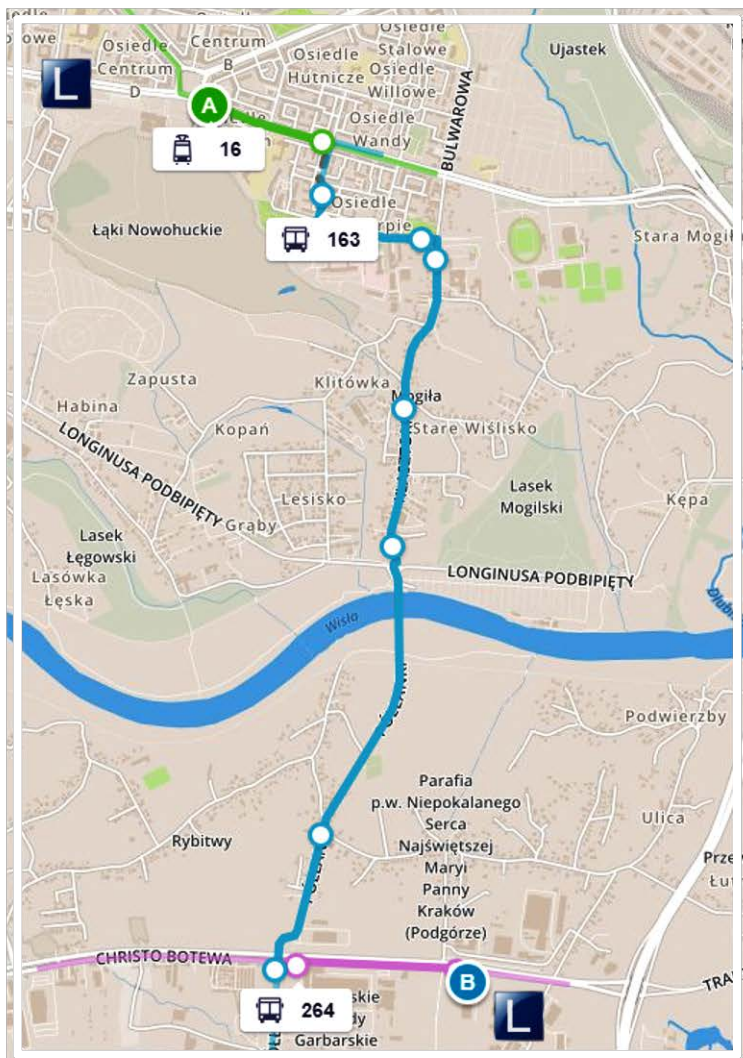

Dojazd komunikacją publiczną na plac manewrowy

Szkoły Kierowców

Rolminex sp. z o.o.

tel. 690 33 44 55

Parking hurtowni PLATINET S.A.
ul. Tadeusza Śliwiaka 48

Dojazd samochodem na plac manewrowy

Szkoły Kierowców